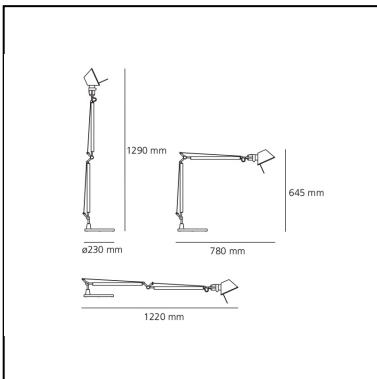

## LUMINAIRE

- Watt: **10W**
- Spannung (V): **24V**
- Lichtstrom (lm): **632lm**
- CCT: **3000K**
- Efficiency: **70%**
- Efficacy: **63.18lm/W**
- CRI: **90**
- Dimmer Typology: **Microswitch Dimmer**

## BESCHREIBUNG

Ausrichtbarer Arm aus glänzendem Aluminium; Gelenke aus poliertem Aluminium; Schirm aus mattem Aluminium. Auswechselbare Befestigungen: Tischfuß, Klemme, Schraubbefestigung oder fest installierte Montageplatte zur Befestigung von zwei Leuchten. Mit Federausgleichsystem. Der Code bezieht sich nur auf den Leuchtenkörper

## DIMENSION

- Länge: **cm 78**
- Höhe: **cm 64.5**
- Durchmesser Fuß: **cm 23**
- Max Erweiterungslänge: **cm 129**
- Max Erweiterungsbreite: **cm 122**
- Glühdrahttest: **750°**