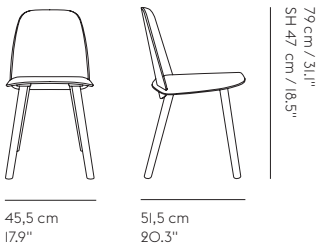

45,5 cm
17.9"

51,5 cm
20.3"

79 cm / 31.1"
SH 47 cm / 18.5"

Oak

Grey

Tan Rose

White

Black